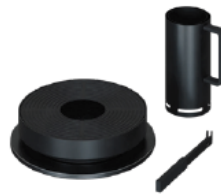

OCS-100

CHF 150.00

OI-100PRO-CD

CHF 350.00

O-TABLO

CHF 60.-

OA-PO 100

CHF 70.-