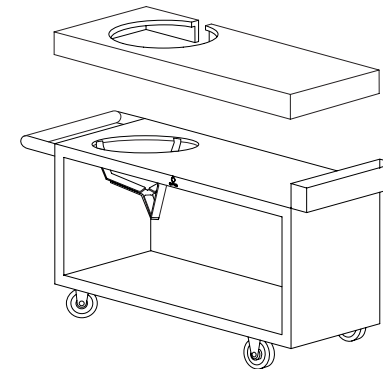

OFYR KAMADO TABLE 135 PRO KJ

FOR KAMADO JOE CLASSIC II

OFYR KAMADO TABLE CORTEN 135 PRO KJ

SKU
O-K-T-135-PRO-TW-KJ

EAN CODE
7061253953072

OFYR KAMADO TABLE BLACK 135 PRO KJ

SKU
O-K-T-B-135-PRO-TW-KJ

EAN CODE
7061257944038

NL

Breid uw buitenkeuken van OFYR uit met een OFYR Kamado Table 135 PRO KJ, een speciale tafel voor uw Kamado-bbq. De tafel biedt een solide basis voor uw bbq, is eenvoudig te verplaatsen en kan worden gebruikt om eten voor te bereiden. In de handige extra opbergruimte kunnen accessoires worden opgeborgen. Een Kamado-bbq is ideaal om vlees langzaam te garen. Leg het langzaam gegaarde vlees daarna op OFYR voor de finishing touch en demonstreer uw kookkunsten.

SPECIFICATIES

MATERIAAL	CORTEN STAAL
MATERIAAL WERKBLAD	TEAKHOUT
AFMETINGEN	165X65X90 CM
AFMETINGEN SOKKEL	135X65X68 CM
AFMETINGEN WERKBLAD	65X135X10 CM
GEWICHT SOKKEL	116 KG
GEWICHT WERKBLAD	17 KG
TOTAAL GEWICHT	133 KG

MATERIAAL	ZWART GECOAT STAAL
MATERIAAL WERKBLAD	TEAKHOUT
AFMETINGEN	165X65X90 CM
AFMETINGEN SOKKEL	135X65X68 CM
AFMETINGEN WERKBLAD	65X135X10 CM
GEWICHT SOKKEL	116 KG
GEWICHT WERKBLAD	17 KG
TOTAAL GEWICHT	133 KG